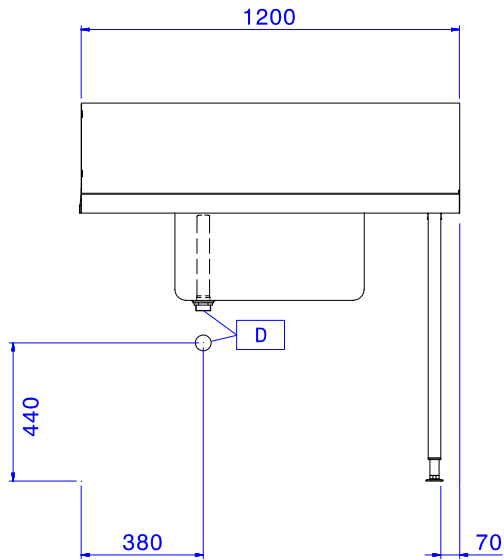

Electrolux
PROFESSIONAL

Movimentazione Stoviglie
Tavolo di prelavaggio per capottine con vasca
600x500 da destra verso sinistra - 1200 mm

Fronte

Lato