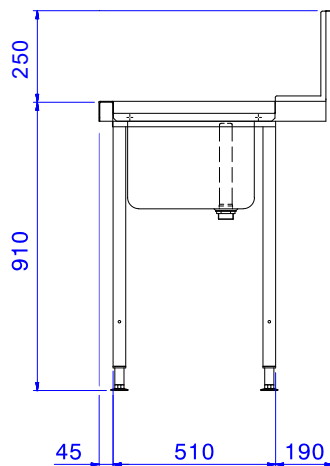

Descrizione

Articolo N°

Per lavastoviglie a capottina. Costruito in acciaio inox 304 AISI. Altezza spruzzi 250 mm. N. 2 gambe tubolari a sezione quadrata 40x40 mm su piedini regolabili. Dimensione vasca 600x500x300h mm con tubo troppo pieno e foro di scarico. Direzione cestello: da destra a sinistra.

Approvazione: _____

Electrolux
PROFESSIONAL

Movimentazione Stoviglie
Tavolo di prelavaggio per capottine con vasca
600x500 da destra verso sinistra - 1200 mm

Fronte

Lato

Alto

Informazioni chiave

Dimensioni esterne,
larghezza:

865314 (BHHPT6B12R) 1200 mm

Dimensioni esterne,
profondità:

745 mm

Dimensioni esterne, altezza:

1170 mm

Peso netto:

8 kg

Dimensioni alzatina, Altezza

300 mm

Dimensioni vasca

600x500x300h

Movimentazione Stoviglie
Tavolo di prelavaggio per capottine con vasca 600x500 da destra
verso sinistra - 1200 mm
L'azienda si riserva il diritto di apportare modifiche ai prodotti senza preavviso