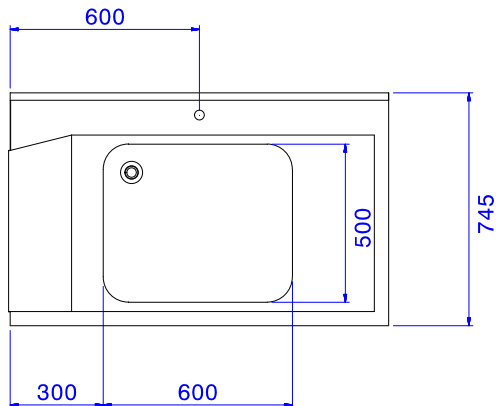

Descrizione

Articolo N°

Per lavastoviglie a capottina. Costruito in acciaio inox 304 AISI. Altezza spruzzi 250 mm. N. 2 gambe tubolari a sezione quadrata 40x40 mm su piedini regolabili. Dimensione vasca 600x500x300h mm con tubo troppo pieno e foro di scarico. Direzione cestello: da destra a sinistra.

Approvazione: _____

Electrolux
PROFESSIONAL

Movimentazione Stoviglie
Tavolo di prelavaggio per capottine con vasca
600x500 da destra verso sinistra - 1200 mm

Fronte

Lato

Alto

Informazioni chiave

Dimensioni esterne,
larghezza:

865314 (BHHPT6B12R) 1200 mm

Dimensioni esterne,
profondità:

745 mm

Dimensioni esterne, altezza:

1170 mm

Peso netto:

8 kg

Dimensioni alzatina, Altezza

300 mm

Dimensioni vasca

600x500x300h

Movimentazione Stoviglie
Tavolo di prelavaggio per capottine con vasca 600x500 da destra
verso sinistra - 1200 mm
L'azienda si riserva il diritto di apportare modifiche ai prodotti senza preavviso